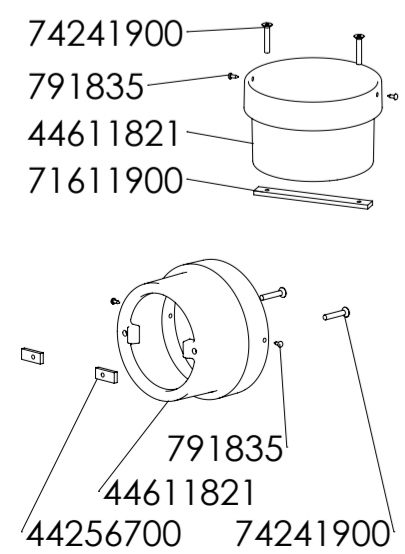

6100 US/CA/AUS