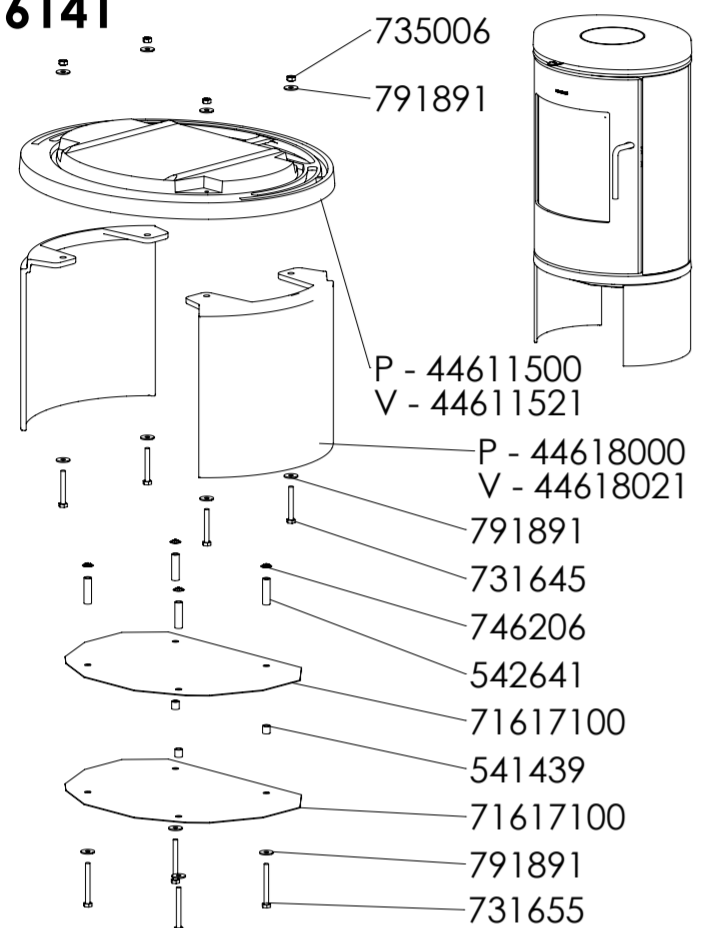

6140

6141

6100 US/CA/AUS

6100 US/CA

6100 UK

**6100 Tysk
6100 Germany**

**6143
med brændemagasin/
with Log Storage**

6143

6170

6148

Out side air kit = 54011000
Tilkoblings sæt til friskluft = 54011000

71764500
73984200
73851600
71614800

71615200
71614600

Revision label			
REV.	DESCRIPTION	DATE	APPROVED
ab	Ændret røgtud	20.06.2018	RSV
ac	Udskiftet skiver	10-01-2019	NRN
ad	Added bolt	04-04-2019	NRN
ae	Added Set Screws For pedestal	15-01-2021	NRN

Material: -
Weight: -
Model no. -
Drawingtype: -
Location of file: C:\Working\6100 Assembly\3D\ASM

791835
44611821
44256700
74241900

75610161
79048800
74201900
75610061

74241900
P - 44140900
V - 44140921
44256700

73850600
71814000
73850600

71615000
791891
731630

P - 44611500
V - 44611521

P - 71611500
V - 54611521

morsø

Construction: KDU 15.03.05
Released: KDU 10.08.06
Format: **A2**
Scale: **1:9**
Itemno.: -
Drawing no.: **6100-501 ae** Side 1 of 2