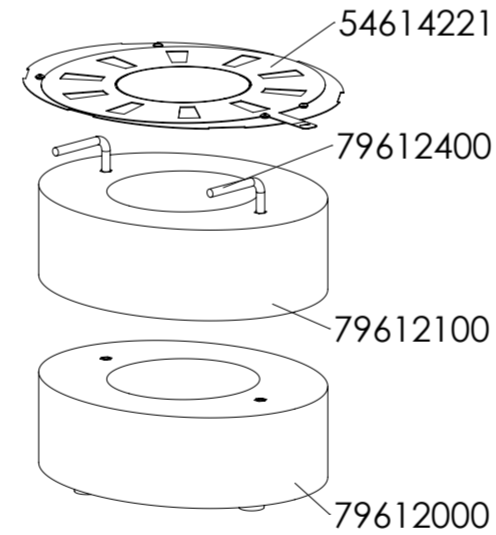

73850600
71814000
73850600

71615000
791891
731630

P - 44611500
V - 44611521

P - 71611500
V - 54611521

morsø

Construction: KDU 15.03.05
Released: KDU 10.08.06
Format: **A2**
Scale: **1:9**
Itemno.: -
Drawing no.: **6100-501 ae** Side 1 of 2

6193
med brændemagasin/
with Log Storage

6149

6150

6151

6190

6191

6192

Option 6192 top outlet

Option 6192 rear outlet

Option 6191 top outlet

Option 6191 rear outlet

Option 6140-6143-6150-6151-6190-6191-6192

Option 6148-6149

Material:		Sign.:	Date:
Weight:	-	Construction:	KDU 15.03.05
Model no.:		Released:	KDU 10.08.06
Drawing type:	-	Format:	A2
Location of file:	C:\Working\6100 Assembly\3D\ASM	Scale:	1:9
		Item no.:	-
		Drawing no.:	Side 2 of 2
		6100-501 ae	