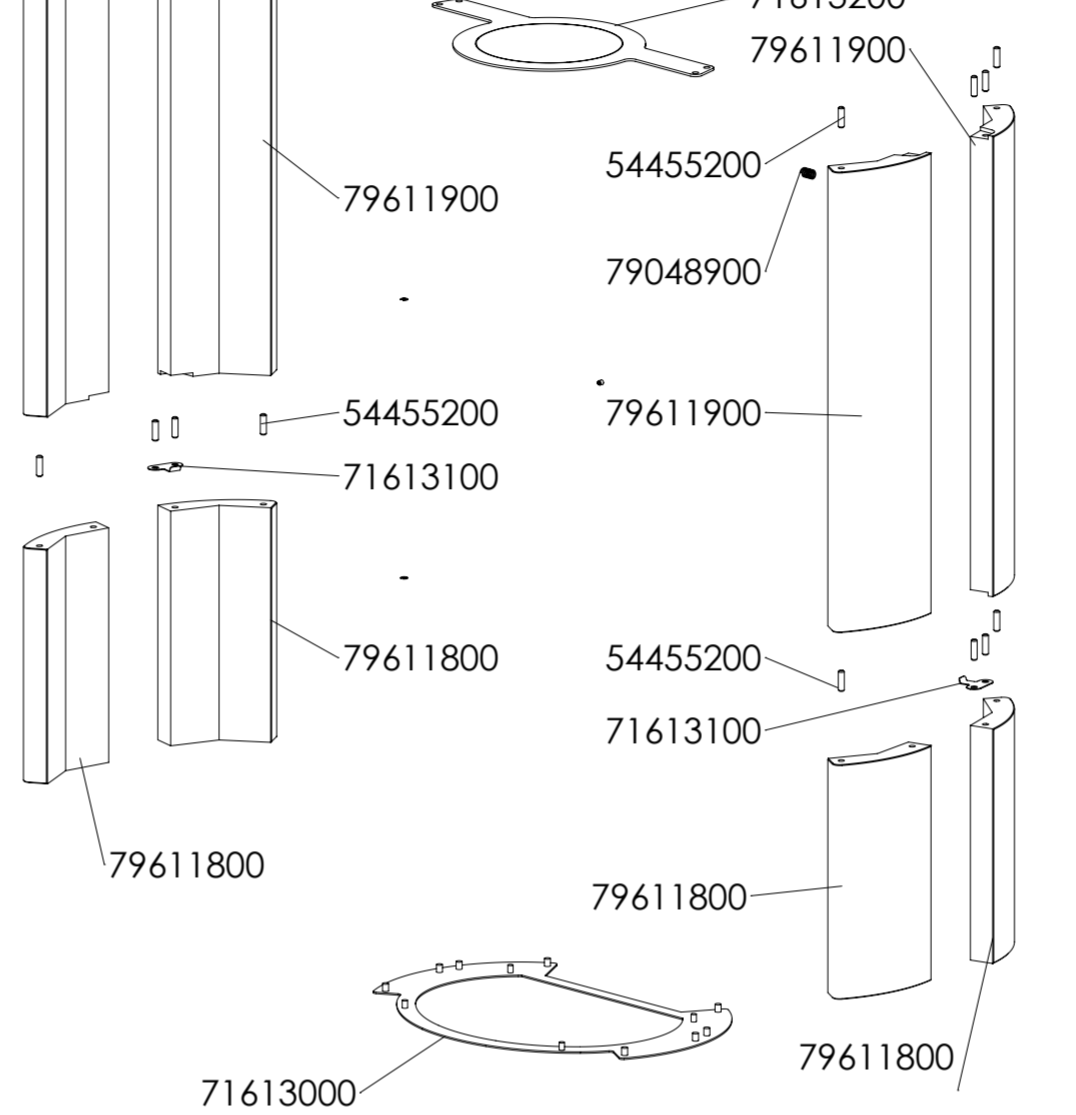

6193
med brændemagasin/
with Log Storage

6149

6150

6151

6190

6191

6192

Option 6192 top outlet

Option 6192 rear outlet

Option 6191 top outlet

Option 6191 rear outlet

Option 6140-6143-6150-6151-6190-6191-6192

Option 6148-6149

Material:		Sign.:	Date:
Weight:	-	Construction:	KDU 15.03.05
Model no.:		Released:	KDU 10.08.06
Drawing type:	-	Format:	A2
Location of file:	C:\Working\6100 Assembly\3D\ASM	Scale:	1:9
		Item no.:	-
		Drawing no.:	Side 2 of 2
		6100-501 ae