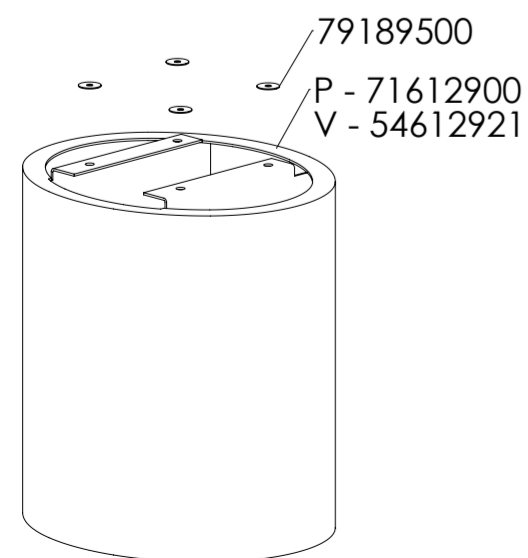

73850600
71814000
73850600

71615000
791891
731630

P - 44611500
V - 44611521

P - 71611500
V - 54611521

morsø

Construction: KDU 15.03.05
Released: KDU 10.08.06
Format: **A2**
Scale: **1:9**
Itemno.: -
Drawing no.: **6100-501 ae** Side 1 of 2

6193
med brændemagasin/
with Log Storage

6149

6150

6151

6190

6191

6192

Option 6192 top outlet