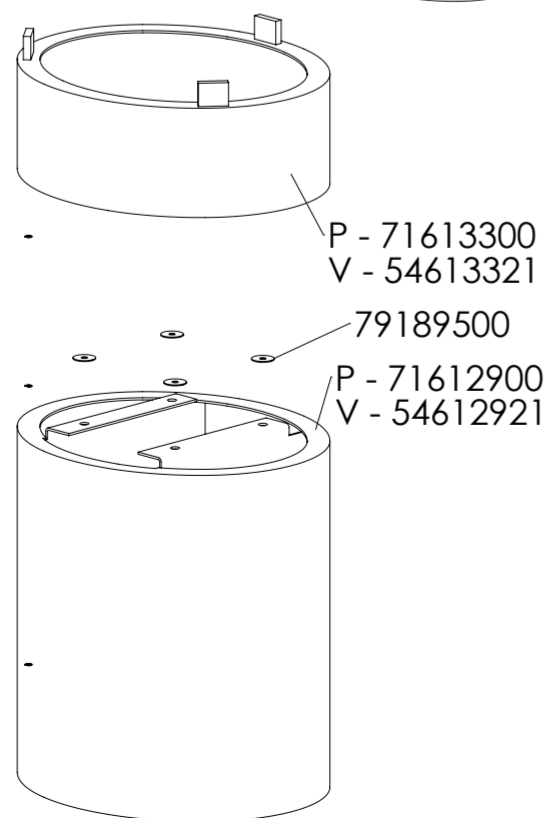

73850600
71814000
73850600

71615000
791891
731630

P - 44611500
V - 44611521

P - 71611500
V - 54611521

morsø

Construction: KDU 15.03.05
Released: KDU 10.08.06
Format: **A2**
Scale: **1:9**
Itemno.: -
Drawing no.: **6100-501 ae** Side 1 of 2

6193
med brændemagasin/
with Log Storage

6149

6150

6151

6190

6191

6192

Option 6192 top outlet