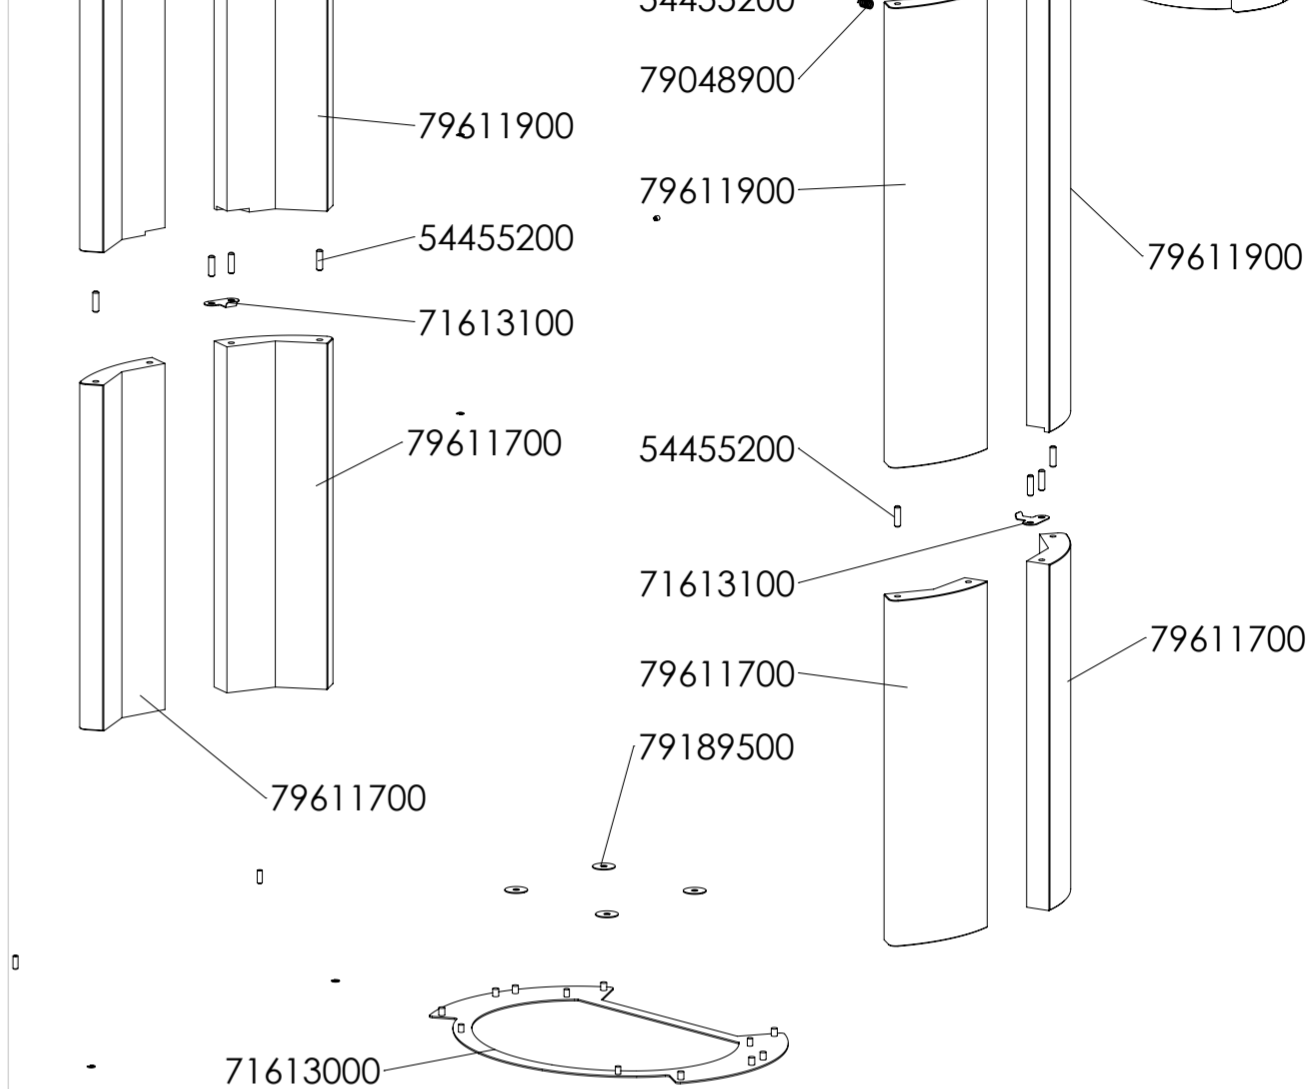

73850600
71814000
73850600

71615000
791891
731630

P - 44611500
V - 44611521

P - 71611500
V - 54611521

morsø

Construction: KDU 15.03.05
Released: KDU 10.08.06
Format: **A2**
Scale: **1:9**
Itemno.: -
Drawing no.: **6100-501 ae** Side 1 of 2

6193
med brændemagasin/
with Log Storage

6149

6150

6151

6190

6191

6192

Option 6192 top outlet