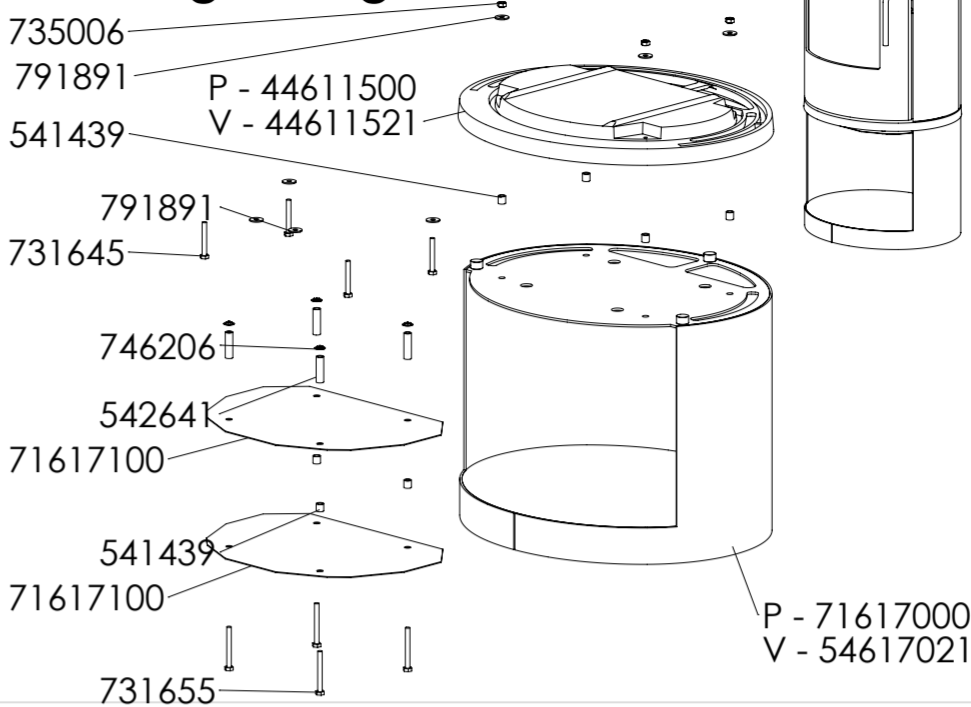

6140

6141

6100 US/CA/AUS

6100 US/CA

6100 UK

**6100 Tysk
6100 Germany**

**6143
med brændemagasin/
with Log Storage**

6143

6170

6148

Out side air kit = 54011000
Tilkoblings sæt til friskluft = 54011000

71764500
73984200
73851600
71614800

71615200
71614600

Revision label			
REV.	DESCRIPTION	DATE	APPROVED
ab	Ændret røgtud	20.06.2018	RSV
ac	Udskiftet skiver	10-01-2019	NRN
ad	Added bolt	04-04-2019	NRN
ae	Added Set Screws For pedestal	15-01-2021	NRN

Material: -
Weight: -
Model no. -
Drawingtype: -
Location of file: C:\Working\6100 Assembly\3D\ASM

791835
44611821
44256700
74241900

75610161
79048800
74201900
75610061

74241900
P - 44140900
V - 44140921
44256700

73850600
71814000
73850600

71615000
791891
731630

P - 44611500
V - 44611521

P - 71611500
V - 54611521

morsø

Construction: KDU 15.03.05
Released: KDU 10.08.06
Format: **A2**
Scale: **1:9**
Itemno.: -
Drawing no.: **6100-501 ae** Side 1 of 2