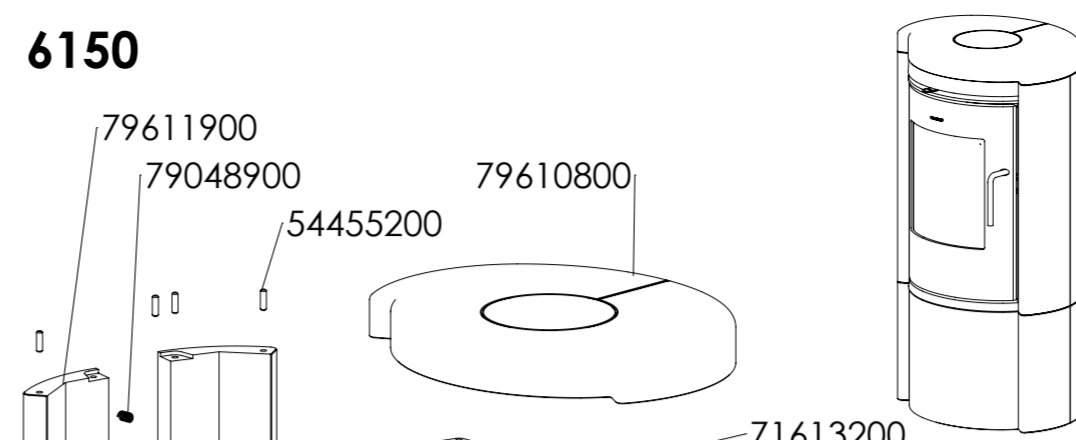

6193
med brændemagasin/
with Log Storage

6149

6150

6151

6190

6191

6192

Option 6192 top outlet

Option 6192 rear outlet

Option 6191 top outlet

Option 6191 rear outlet

Option 6140-6143-6150-6151-6190-6191-6192

Option 6148-6149

Material:		Sign.:	Date:
Weight:	-	Construction:	KDU 15.03.05
Model no.:		Released:	KDU 10.08.06
Drawing type:	-	Format:	A2
Location of file:	C:\Working\6100 Assembly\3D\ASM	Scale:	1:9
		Item no.:	-
		Drawing no.:	Side 2 of 2
		6100-501 ae