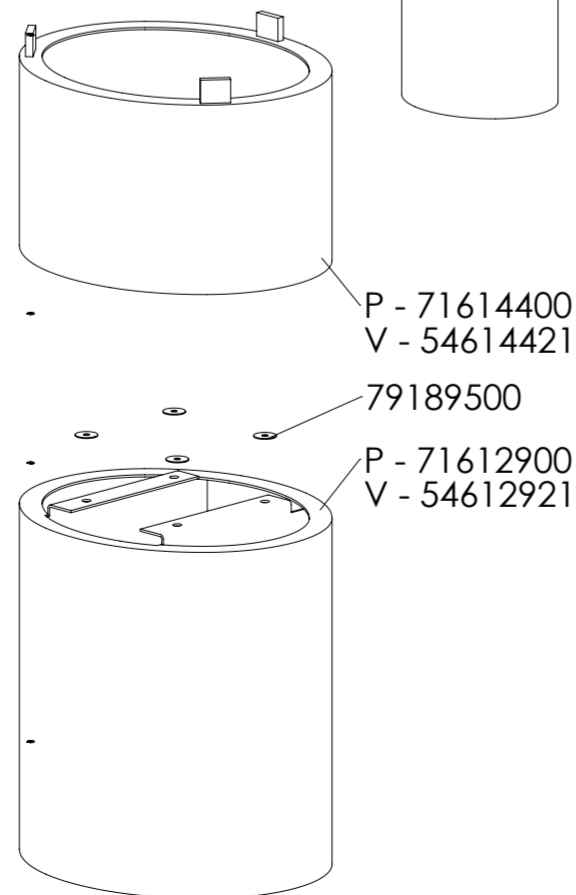

Material: -
Weight: -
Model no. -
Drawingtype: -
Location of file: C:\Working\6100 Assembly\3D\ASM

791835
44611821
44256700
74241900

75610161
79048800
74201900
75610061

74241900
P - 44140900
V - 44140921
44256700

73850600
71814000
73850600

71615000
791891
731630

P - 44611500
V - 44611521

P - 71611500
V - 54611521

morsø

Construction: KDU 15.03.05
Released: KDU 10.08.06
Format: **A2**
Scale: **1:9**
Itemno.: -
Drawing no.: **6100-501 ae** Side 1 of 2

6193
med brændemagasin/
with Log Storage

6149

6150

6151

6190

6191

6192

Option 6192 top outlet