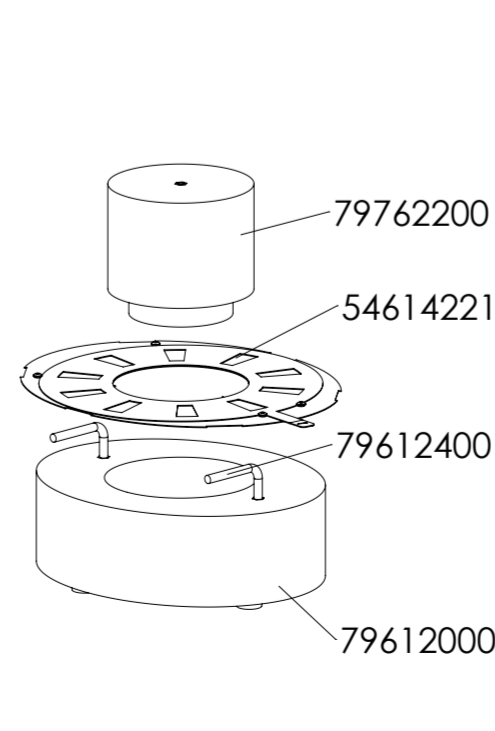

73850600
71814000
73850600

71615000
791891
731630

P - 44611500
V - 44611521

P - 71611500
V - 54611521

morsø

Construction: KDU 15.03.05
Released: KDU 10.08.06
Format: **A2**
Scale: **1:9**
Itemno.: -
Drawing no.: **6100-501 ae** Side 1 of 2

6193
med brændemagasin/
with Log Storage

6149

6150

6151

6190

6191

6192

Option 6192 top outlet

Option 6192 rear outlet

Option 6191 top outlet

Option 6191 rear outlet

Option 6140-6143-6150-6151-6190-6191-6192

Option 6148-6149

Material:		Sign.:	Date:
Weight:	-	Construction:	KDU 15.03.05
Model no.:		Released:	KDU 10.08.06
Drawing type:	-	Format:	A2
Location of file:	C:\Working\6100 Assembly\3D\ASM	Scale:	1:9
		Item no.:	-
		Drawing no.:	Side 2 of 2
		6100-501 ae	