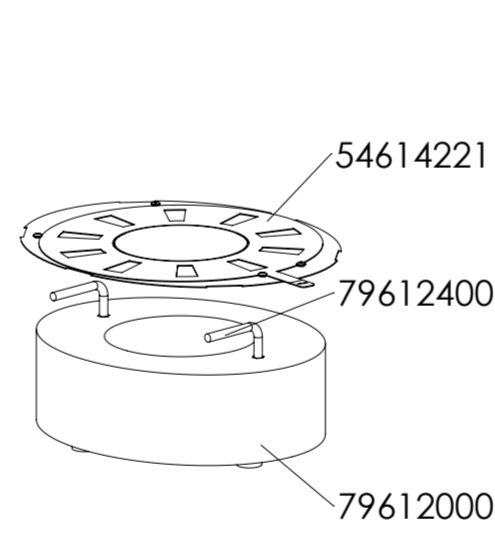

Option 6191 top outlet

Option 6191 rear outlet