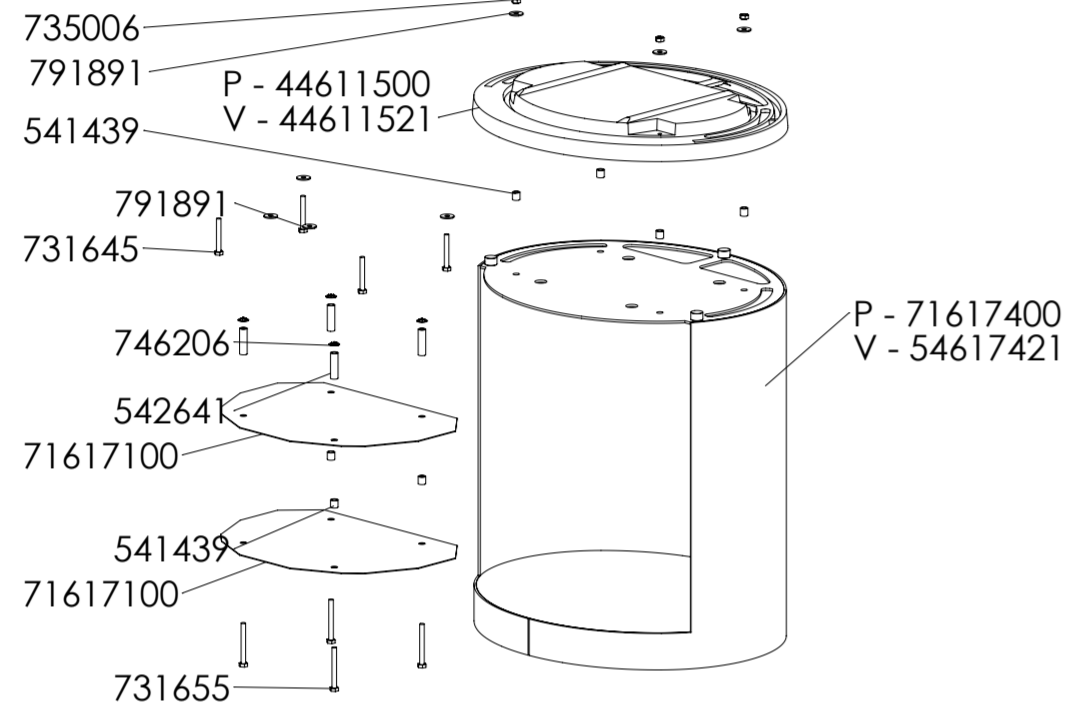

6193
med brændemagasin/
with Log Storage

6149