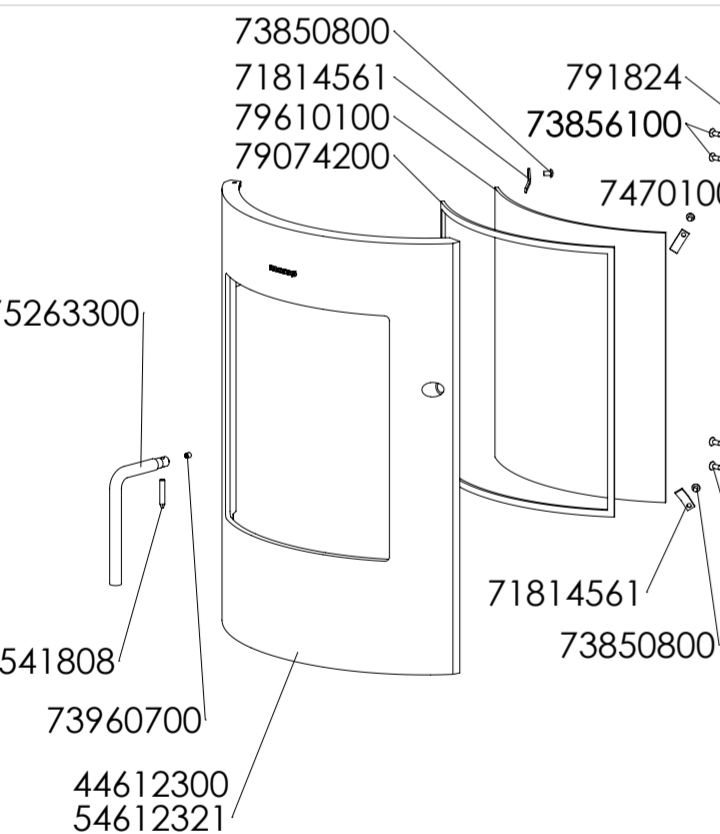

6140

6141

6100 US/CA/AUS

6100 US/CA

6100 UK

**6100 Tysk
6100 Germany**

**6143
med brændemagasin/
with Log Storage**

6143

6170

6148

Out side air kit = 54011000
Tilkoblings sæt til friskluft = 54011000

71764500
73984200
73851600
71614800

71615200
71614600

Revision label			
REV.	DESCRIPTION	DATE	APPROVED
ab	Ændret røgtud	20.06.2018	RSV
ac	Udskiftet skiver	10-01-2019	NRN
ad	Added bolt	04-04-2019	NRN
ae	Added Set Screws For pedestal	15-01-2021	NRN

Material: -
Weight: -
Model no. -
Drawingtype: -
Location of file: C:\Working\6100 Assembly\3D\ASM

791835
44611821
44256700
74241900

75610161
79048800
74201900
75610061

74241900
P - 44140900
V - 44140921
44256700

73850600
71814000
73850600

71615000
791891
731630

P - 44611500
V - 44611521

P - 71611500
V - 54611521

morsø

Construction: KDU 15.03.05
Released: KDU 10.08.06
Format: **A2**
Scale: **1:9**
Itemno.: -
Drawing no.: **6100-501 ae** Side 1 of 2