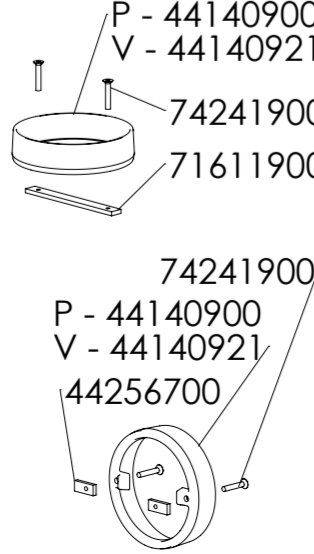

6140

6141

6100 US/CA/AUS

6100 US/CA

6100 UK

**6100 Tysk
6100 Germany**

**6143
med brændemagasin/
with Log Storage**

6143

6170

6148

Out side air kit = 54011000
Tilkoblings sæt til friskluft = 54011000

71764500
73984200
73851600
71614800

71615200
71614600

Revision label			
REV.	DESCRIPTION	DATE	APPROVED
ab	Ændret røgtud	20.06.2018	RSV
ac	Udskiftet skiver	10-01-2019	NRN
ad	Added bolt	04-04-2019	NRN
ae	Added Set Screws For pedestal	15-01-2021	NRN

Material: -
Weight: -
Model no. -
Drawingtype: -
Location of file: C:\Working\6100 Assembly\3D\ASM

791835
44611821
44256700
74241900

75610161
79048800
74201900
75610061

74241900
P - 44140900
V - 44140921
44256700

73850600
71814000
73850600

71615000
791891
731630

P - 44611500
V - 44611521

P - 71611500
V - 54611521

morsø

Construction: KDU 15.03.05
Released: KDU 10.08.06
Format: **A2**
Scale: **1:9**
Itemno.: -
Drawing no.: **6100-501 ae** Side 1 of 2