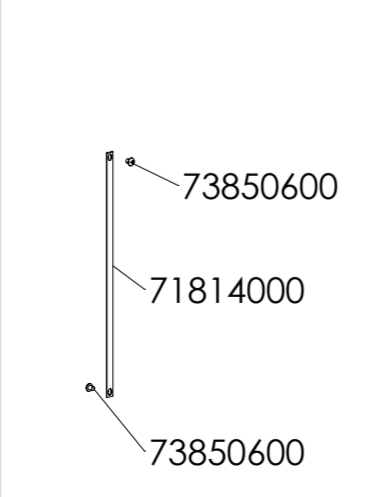

**6100 Tysk
6100 Germany**