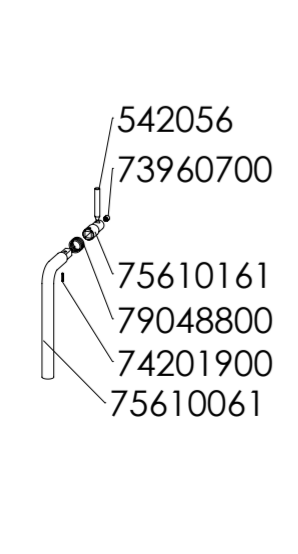

6140

6141

6100 US/CA/AUS

6100 US/CA

6100 UK

**6100 Tysk
6100 Germany**

**6143
med brændemagasin/
with Log Storage**

6143

6170

6148

Out side air kit = 54011000
Tilkoblings sæt til friskluft = 54011000

71764500
73984200
73851600
71614800

71615200
71614600

Revision label			
REV.	DESCRIPTION	DATE	APPROVED
ab	Ændret røgtud	20.06.2018	RSV
ac	Udskiftet skiver	10-01-2019	NRN
ad	Added bolt	04-04-2019	NRN
ae	Added Set Screws For pedestal	15-01-2021	NRN

Material: -
Weight: -
Model no. -
Drawingtype: -
Location of file: C:\Working\6100 Assembly\3D\ASM

791835
44611821
44256700
74241900

75610161
79048800
74201900
75610061

74241900
P - 44140900
V - 44140921
44256700

73850600
71814000
73850600

71615000
791891
731630

P - 44611500
V - 44611521

P - 71611500
V - 54611521

morsø

Construction: KDU 15.03.05
Released: KDU 10.08.06
Format: **A2**
Scale: **1:9**
Itemno.: -
Drawing no.: **6100-501 ae** Side 1 of 2