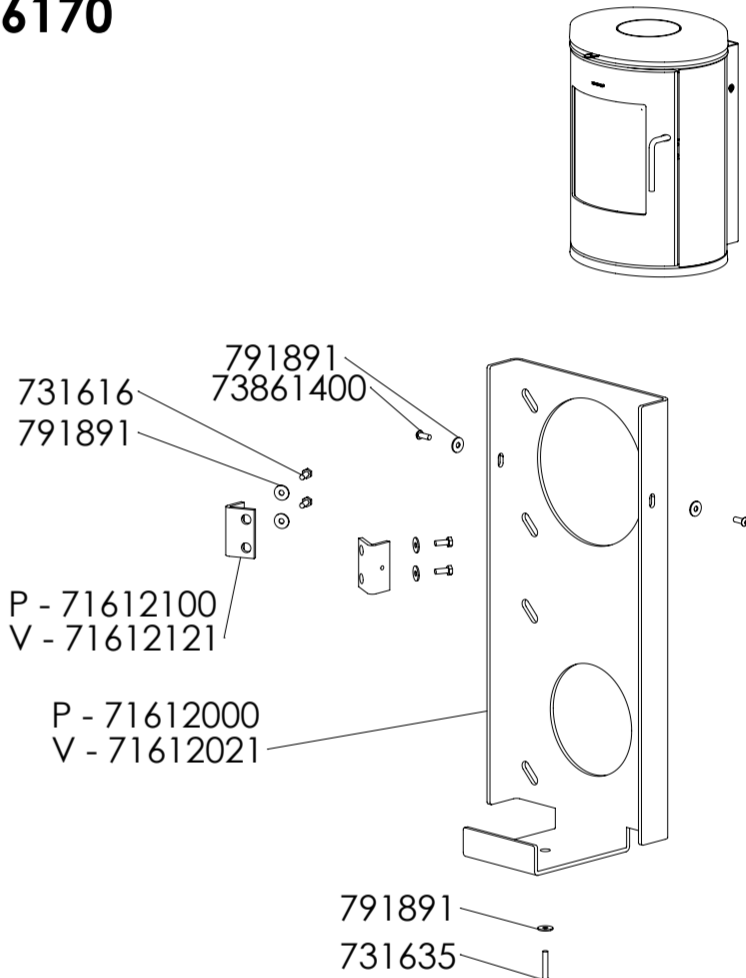

6170

6148

Out side air kit = 54011000
Tilkoblings sæt til friskluft = 54011000

71764500
73984200
73851600
71614800

71615200
71614600

Revision label			
REV.	DESCRIPTION	DATE	APPROVED
ab	Ændret røgtud	20.06.2018	RSV
ac	Udskiftet skiver	10-01-2019	NRN
ad	Added bolt	04-04-2019	NRN
ae	Added Set Screws For pedestal	15-01-2021	NRN

Material: -
Weight: -
Model no. -
Drawingtype: -
Location of file: C:\Working\6100 Assembly\3D\ASM

791835
44611821
44256700
74241900

75610161
79048800
74201900
75610061

74241900
P - 44140900
V - 44140921
44256700

73850600
71814000
73850600

71615000
791891
731630

P - 44611500
V - 44611521

P - 71611500
V - 54611521

morsø

Construction: KDU 15.03.05
Released: KDU 10.08.06
Format: **A2**
Scale: **1:9**
Itemno.: -
Drawing no.: **6100-501 ae** Side 1 of 2