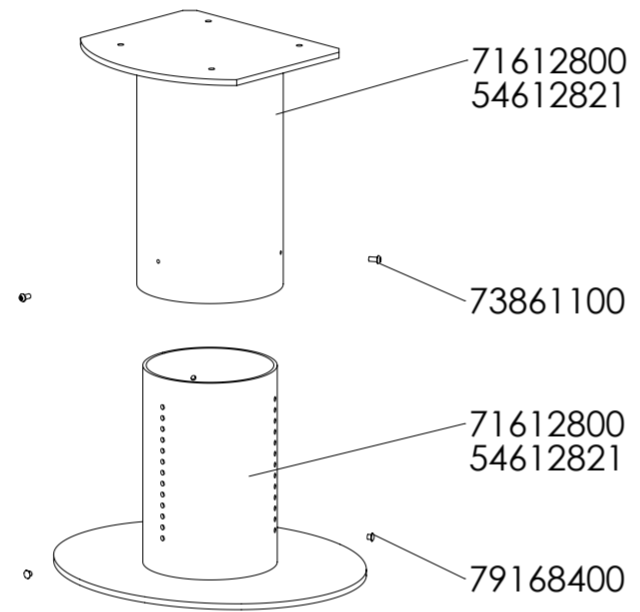

6193
med brændemagasin/
with Log Storage

6149

6150

6151

6190

6191

6192

Option 6192 top outlet

Option 6192 rear outlet

Option 6191 top outlet

Option 6191 rear outlet

Option 6140-6143-6150-6151-6190-6191-6192

Option 6148-6149

Material:		Sign.:	Date:
Weight:	-	Construction:	KDU 15.03.05
Model no.:		Released:	KDU 10.08.06
Drawing type:	-	Format:	A2
Location of file:	C:\Working\6100 Assembly\3D\ASM	Scale:	1:9
		Item no.:	-
		Drawing no.:	Side 2 of 2
		6100-501 ae