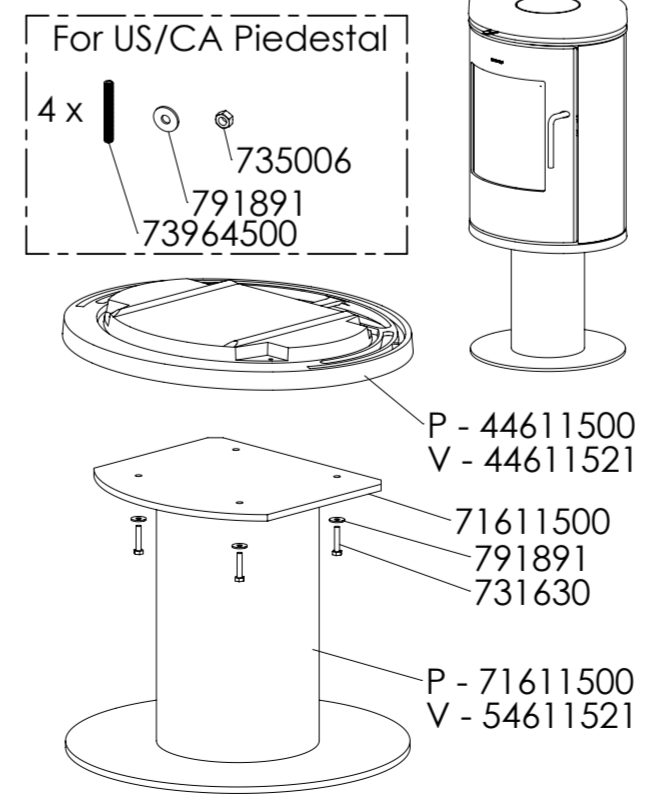

6170

6148

Out side air kit = 54011000
Tilkoblings sæt til friskluft = 54011000

71764500
73984200
73851600
71614800

71615200
71614600

Revision label			
REV.	DESCRIPTION	DATE	APPROVED
ab	Ændret røgtud	20.06.2018	RSV
ac	Udskiftet skiver	10-01-2019	NRN
ad	Added bolt	04-04-2019	NRN
ae	Added Set Screws For pedestal	15-01-2021	NRN

Material: -
Weight: -
Model no. -
Drawingtype: -
Location of file: C:\Working\6100 Assembly\3D\ASM

791835
44611821
44256700
74241900

75610161
79048800
74201900
75610061

74241900
P - 44140900
V - 44140921
44256700

73850600
71814000
73850600

71615000
791891
731630

P - 44611500
V - 44611521

P - 71611500
V - 54611521

morsø

Construction: KDU 15.03.05
Released: KDU 10.08.06
Format: **A2**
Scale: **1:9**
Itemno.: -
Drawing no.: **6100-501 ae** Side 1 of 2