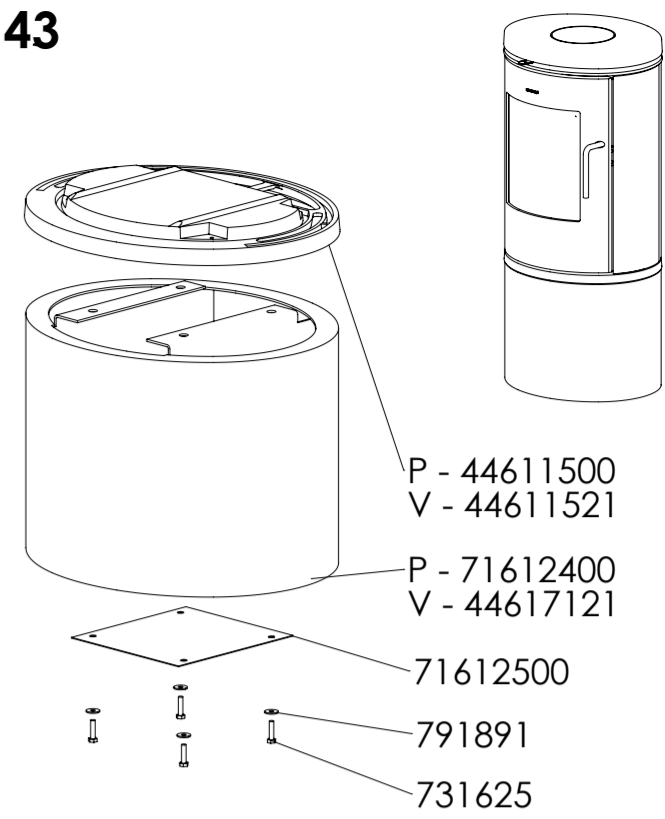

6170

6148

Out side air kit = 54011000
Tilkoblings sæt til friskluft = 54011000

71764500
73984200
73851600
71614800

71615200
71614600

Revision label			
REV.	DESCRIPTION	DATE	APPROVED
ab	Ændret røgtud	20.06.2018	RSV
ac	Udskiftet skiver	10-01-2019	NRN
ad	Added bolt	04-04-2019	NRN
ae	Added Set Screws For pedestal	15-01-2021	NRN

Material: -
Weight: -
Model no. -
Drawingtype: -
Location of file: C:\Working\6100 Assembly\3D\ASM

791835
44611821
44256700
74241900

75610161
79048800
74201900
75610061

74241900
P - 44140900
V - 44140921
44256700

73850600
71814000
73850600

71615000
791891
731630

P - 44611500
V - 44611521

P - 71611500
V - 54611521

morsø

Construction: KDU 15.03.05
Released: KDU 10.08.06
Format: **A2**
Scale: **1:9**
Itemno.: -
Drawing no.: **6100-501 ae** Side 1 of 2