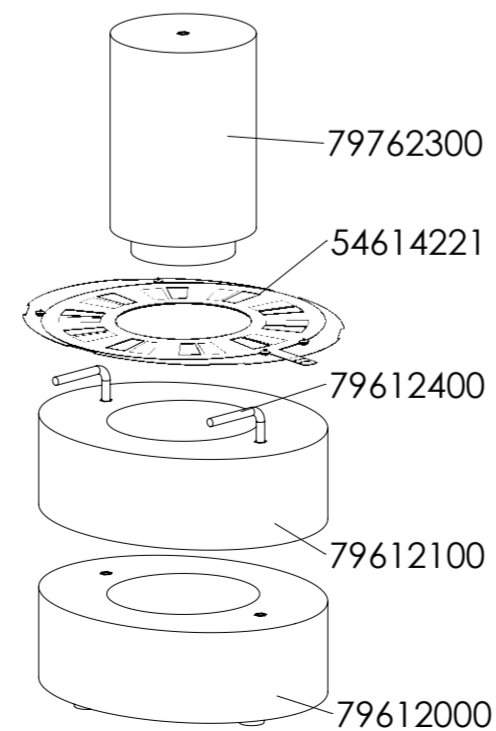

73850600
71814000
73850600

71615000
791891
731630

P - 44611500
V - 44611521

P - 71611500
V - 54611521

morsø

Construction: KDU 15.03.05
Released: KDU 10.08.06
Format: **A2**
Scale: **1:9**
Itemno.: -
Drawing no.: **6100-501 ae** Side 1 of 2

6193
med brændemagasin/
with Log Storage

6149

6150

6151

6190

6191

6192

Option 6192 top outlet

Option 6192 rear outlet

Option 6191 top outlet

Option 6191 rear outlet

Option 6140-6143-6150-6151-6190-6191-6192

Option 6148-6149

Material:		Sign.:	Date:
Weight:	-	Construction:	KDU 15.03.05
Model no.:		Released:	KDU 10.08.06
Drawing type:	-	Format:	A2
Location of file:	C:\Working\6100 Assembly\3D\ASM	Scale:	1:9
		Item no.:	-
		Drawing no.:	Side 2 of 2
		6100-501 ae	